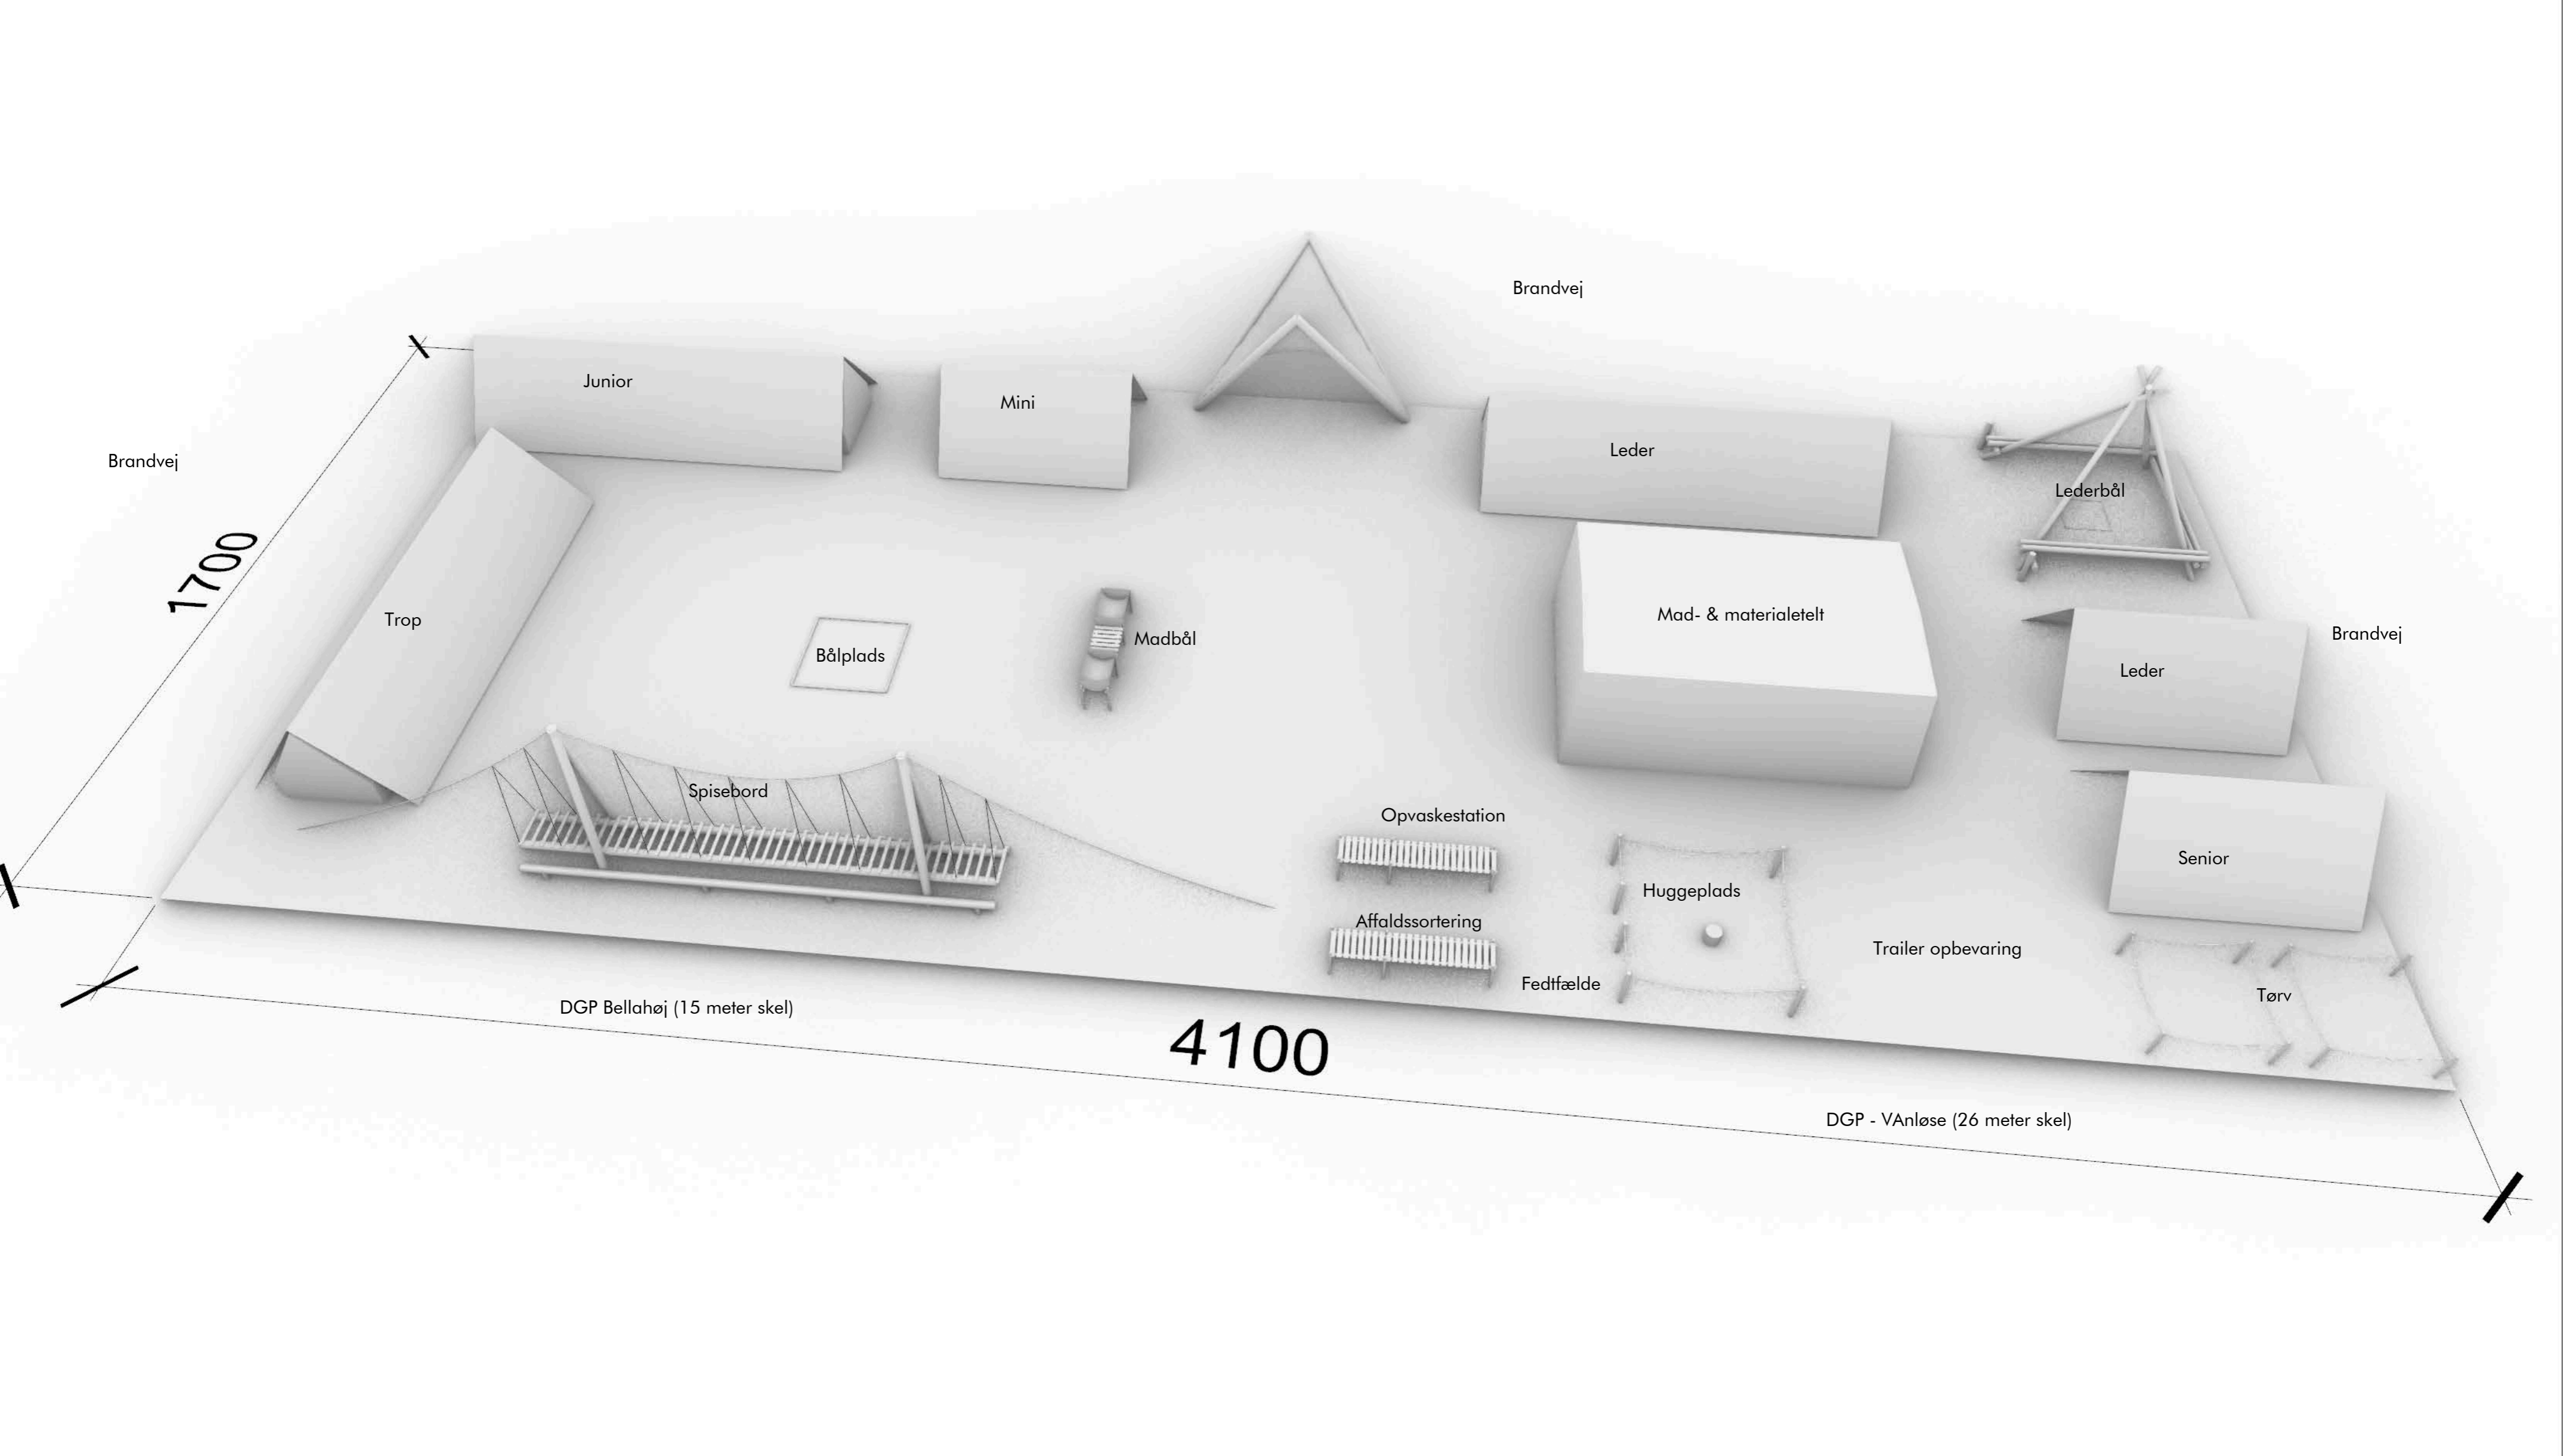

Lejrnedbrydning og hjemrejse

FællesHEDEN: mandag = Underlejr Høje-Taastrup, onsdag = Underlejr Roskilde, fredag = Underlejr Greve

Rød = på amfiscene (max 4000 deltagere) Lilla = på den store scene

Ugeprogram 17+ år

Lejrnedbrydning og hjemrejse

FællesHEDEN: mandag = Underlejr Høje-Taastrup, onsdag = Underlejr Roskilde, fredag = Underlejr Greve

Rød = på amfiscene (max 4000 deltagere) **Lilla** = på den store scene

Brandvej

1700

Trop

Junior

Mini

Brandvej

Leder

Lederbål

Bålplads

Affaldssortering

Trailer opbevaring

Fedtfælde

Tørv

DGP Bellahøj (15 meter skel)

4100

DGP - VANløse (26 meter skel)