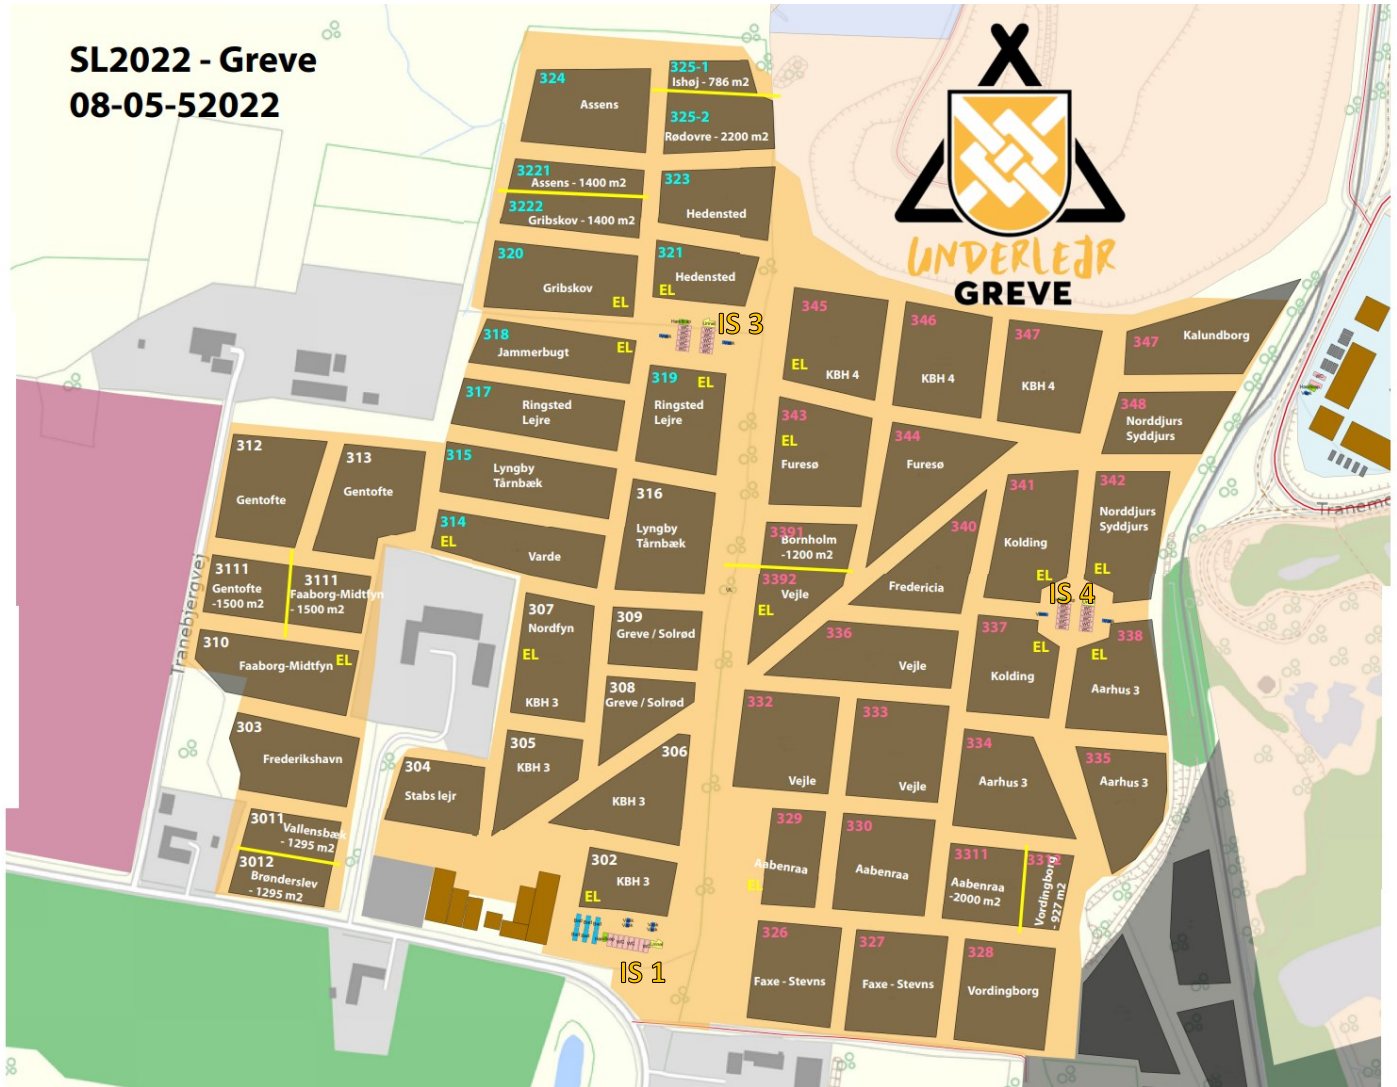

UL Høje-Taastrup Nord

UL Høje-Taastrup Syd

UL Roskilde

UL Greve

Albertslund	3.461 m ²
Brøndby - Glostrup	3.785 m ²
Fredensborg	2.961 m ²
Herlev	4.831 m ²
Holbæk - Odsherred	6.455 m ²
Hvidovre	4.829 m ²
Rebild	3.410 m ²
Sorø	3.520 m ²
Vejen	4.212 m ²

Kortnummer	Antal m ²	Kommune
213	2.961 m ²	Albertslund
2111	500 m ²	Albertslund
202	900 m ²	Brøndby - Glostrup
201	2.885 m ²	Brøndby - Glostrup
207	2.961 m ²	Fredensborg
217	2.403 m ²	Herlev
215	2.428 m ²	Herlev
206	2.247 m ²	Holbæk - Odsherred
210	2.237 m ²	Holbæk - Odsherred
211	1.971 m ²	Holbæk - Odsherred
219	2.548 m ²	Hvidovre
218	2.281 m ²	Hvidovre
214	2.910 m ²	Rebild
2151	500 m ²	Rebild
220	1.734 m ²	Sorø
221	1.786 m ²	Sorø
208	1.300 m ²	Vejen
212	2.912 m ²	Vejen

4 cifret feltnummer, her er klyngen delt i 2 eller flere felter. Detaljer kan ses på det interaktive lejrkort.

Allerød	4.297 m ²
Ballerup	4.872 m ²
Billund	1.887 m ²
Gladsaxe	5.832 m ²
Holstebro - Lemvig -	6.166 m ²
Høje-Taastrup	6.304 m ²
Hørsholm	2.993 m ²
Ikast-Brande	2.000 m ²
Rudersdal	5.485 m ²
Sønderborg	4.399 m ²
Ukraine	2.125 m ²

Kortnummer	Antal m ²	Kommune
2081	1.303 m ²	Allerød
209	2.994 m ²	Allerød
2021	2.050 m ²	Ballerup
203	2.822 m ²	Ballerup
247	1.887 m ²	Billund
204	2.924 m ²	Gladsaxe
205	2.908 m ²	Gladsaxe
223	700 m ²	Holstebro - Lemvig - Struer
225	2.680 m ²	Holstebro - Lemvig - Struer
224	2.786 m ²	Holstebro - Lemvig - Struer
230	2.799 m ²	Høje-Taastrup
2311	999 m ²	Høje-Taastrup
238	2.506 m ²	Høje-Taastrup
227	2.993 m ²	Hørsholm
2231	2.000 m ²	Ikast-Brande
229	2.769 m ²	Rudersdal
228	2.716 m ²	Rudersdal
2361	1.600 m ²	Sønderborg
246	2.799 m ²	Sønderborg
237	2.125 m ²	Ukraine