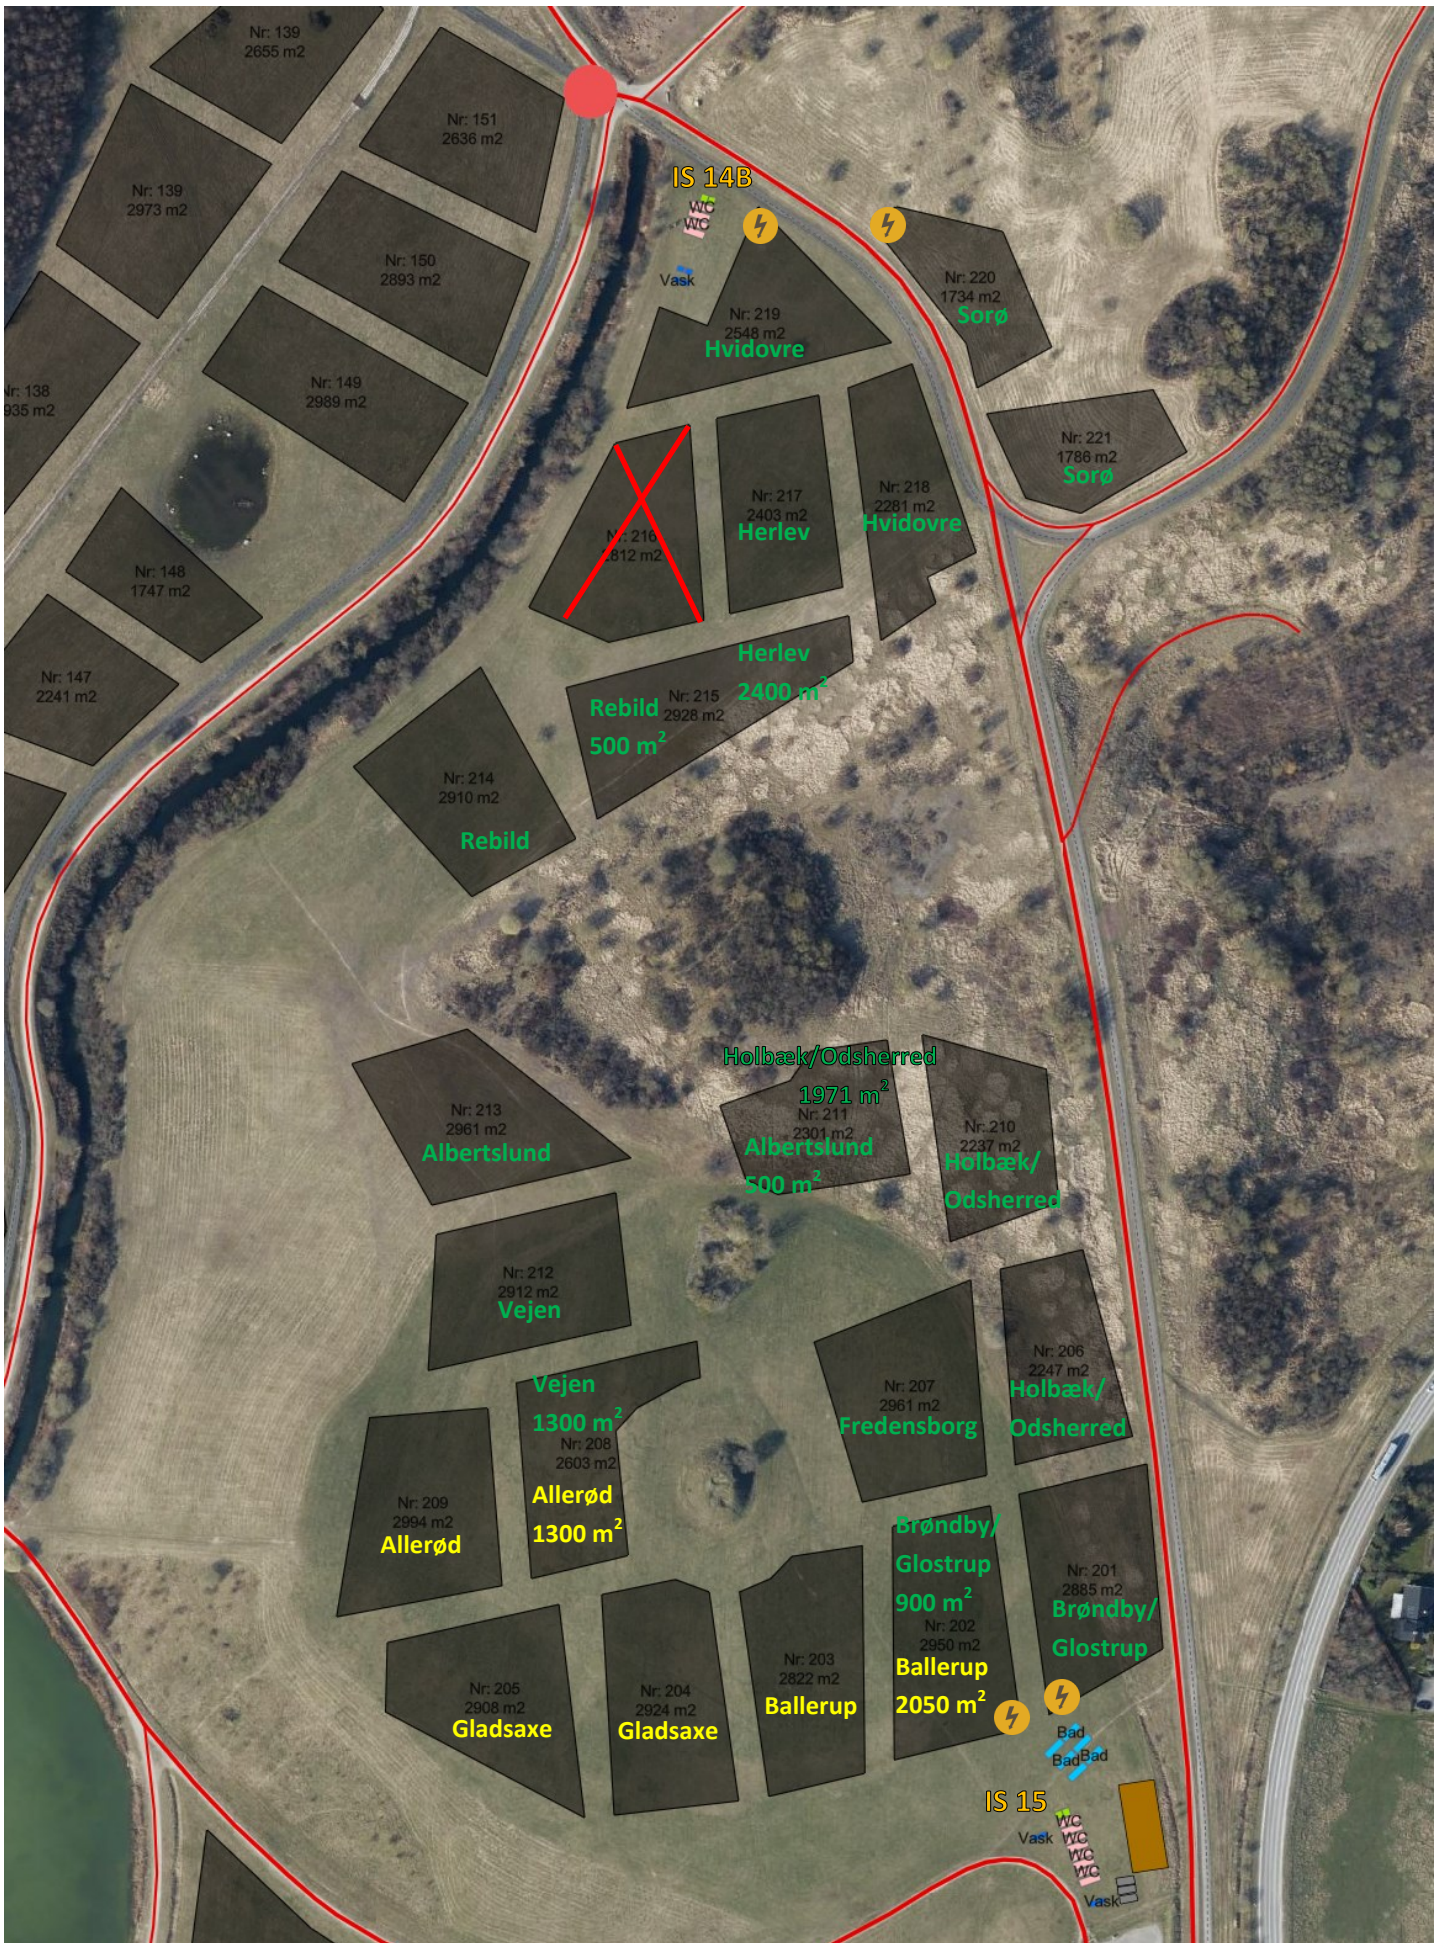

UL Høje-Taastrup Nord

UL Høje-Taastrup Syd

UL Roskilde

UL Greve

Albertslund	3.461 m ²
Brøndby - Glostrup	3.785 m ²
Fredensborg	2.961 m ²
Herlev	4.831 m ²
Holbæk - Odsherred	6.455 m ²
Hvidovre	4.829 m ²
Rebild	3.410 m ²
Sorø	3.520 m ²
Vejen	4.212 m ²

Kortnummer	Antal m ²	Kommune
213	2.961 m ²	Albertslund
2111	500 m ²	Albertslund
202	900 m ²	Brøndby - Glostrup
201	2.885 m ²	Brøndby - Glostrup
207	2.961 m ²	Fredensborg
217	2.403 m ²	Herlev
215	2.428 m ²	Herlev
206	2.247 m ²	Holbæk - Odsherred
210	2.237 m ²	Holbæk - Odsherred
211	1.971 m ²	Holbæk - Odsherred
219	2.548 m ²	Hvidovre
218	2.281 m ²	Hvidovre
214	2.910 m ²	Rebild
2151	500 m ²	Rebild
220	1.734 m ²	Sorø
221	1.786 m ²	Sorø
208	1.300 m ²	Vejen
212	2.912 m ²	Vejen

4 cifret feltnummer, her er klyngen delt i 2 eller flere felter. Detaljer kan ses på det interaktive lejrkort.

Allerød	4.297 m ²
Ballerup	4.872 m ²
Billund	1.887 m ²
Gladsaxe	5.832 m ²
Holstebro - Lemvig -	6.166 m ²
Høje-Taastrup	6.304 m ²
Hørsholm	2.993 m ²
Ikast-Brande	2.000 m ²
Rudersdal	5.485 m ²
Sønderborg	4.399 m ²
Ukraine	2.125 m ²

4 cifret feltnumrer, her er klyngen delt i 2 eller flere felter. Detaljer kan ses på det interaktive lejrkort.

Favrskov	6.436 m2
Kerteminde - Nybor	3.384 m2
Køge	7.332 m2
Mariagerfjord	2.346 m2
Ringkøbing-Skjern	3.395 m2
Slagelse	3.839 m2
Vesthimmerlands	1.626 m2